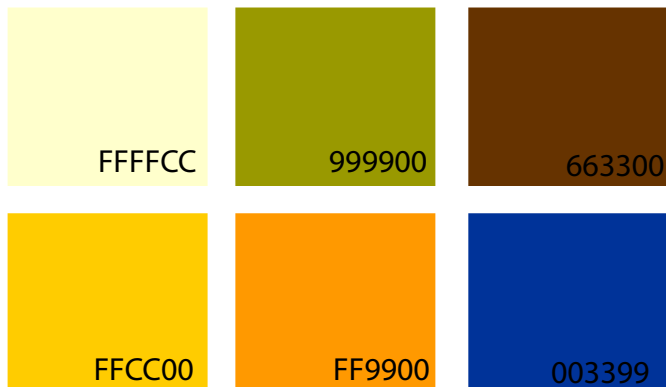

MORC WEB COLOR PALETTE

TOP BAR:
BACKGROUND - 003399
BIKER - 999900
TYPE - FFFFCC

TOP NAV BUTTONS:
999900

TOP NAV BUTTON TYPE:
FFFFCC

URL TYPE:
FFFFCC

SIDEBAR & BOX RULES:
999900

ALL HEADLINE TYPE:
003399

SIDEBAR HEADER BACKGROUND:
003399

SIDEBAR HEADER TYPE:
FFFFCC

SIDEBAR BACKGROUND:
FFFFCC

SIDEBAR NAVIGATION TYPE:
663300

JOIN MORC SIDEBAR BACKGROUND:
FFFFCC

JOIN... HEADLINE TYPE:
FF9900

JOIN... TEXT TYPE:
FFFFCC